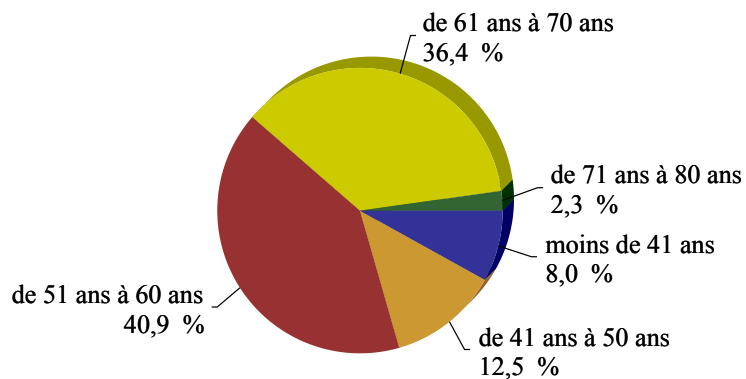

Moyenne d'âge des Sénateurs : 56 ans

Répartition par tranche d'âge

Effectif par tranche d'âge

Tranche d'âge	Total	%
moins de 41 ans	7	8,0
de 41 ans à 50 ans	11	12,5
de 51 ans à 60 ans	36	40,9
de 61 ans à 70 ans	32	36,4
de 71 ans à 80 ans	2	2,3
Total	88	